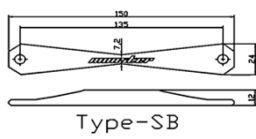

**必ずご確認ください。**

Type-SA

Type-SB

※「適合リスト」に掲載されている車両は本品の適合を確認または検討した際、使用した車両になります。

※ 適合リストに記載の無い車両でも、取付条件が合えば適合します。他車両、バッテリーにおける適合は別添の「現車確認用寸法データ」をご確認の上、ステーの形状を確認してください。

※ 適合リストに記載のある車両でも、グレードや年式、車両の仕様、もしくはバッテリーの仕様によっては取付けできない場合があります。必ず本品の寸法をご確認の上、実車へ取付け可能かどうか事前に確認してください。