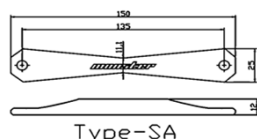

**必ずご確認ください。**

Type-SA

Type-SB

※「適合リスト」に掲載されている車両は本品の適合を確認または検討した際、使用した車両になります。

※ 適合リストに記載の無い車両でも、取付条件が合えば適合します。他車両、バッテリーにおける適合は別添の「現車確認用寸法データ」をご確認の上、ステーの形状を確認してください。

※ 適合リストに記載のある車両でも、グレードや年式、車両の仕様、もしくはバッテリーの仕様によっては取付けできない場合があります。必ず本品の寸法をご確認の上、実車へ取付け可能かどうか事前に確認してください。