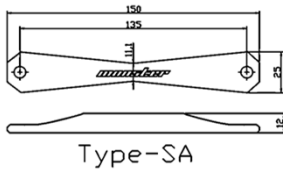

**必ずご確認ください。**

Type-SA

Type-SB

※「適合リスト」に掲載されている車両は本品の適合を確認または検討した際、使用した車両になります。

※ 適合リストに記載の無い車両でも、取付条件が合えば適合します。他車両、バッテリーにおける適合は別添の「現車確認用寸法データ」をご確認の上、ステーの形状を確認してください。

※ 適合リストに記載のある車両でも、グレードや年式、車両の仕様、もしくはバッテリーの仕様によっては取付できない場合があります。必ず本品の寸法をご確認の上、実車へ取付け可能かどうか事前に確認してください。