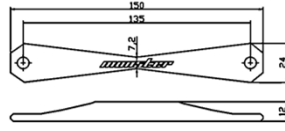

**必ずご確認ください。**

Type-SA

Type-SB

※「適合リスト」に掲載されている車両は本品の適合を確認または検討した際、使用した車両になります。

※ 適合リストに記載の無い車両でも、取付条件が合えば適合します。他車両、バッテリーにおける適合は別添の「現車確認用寸法データ」をご確認の上、ステーの形状を確認してください。

※ 適合リストに記載のある車両でも、グレードや年式、車両の仕様、もしくはバッテリーの仕様によっては取付できない場合があります。必ず本品の寸法をご確認の上、実車へ取付け可能かどうか事前に確認してください。